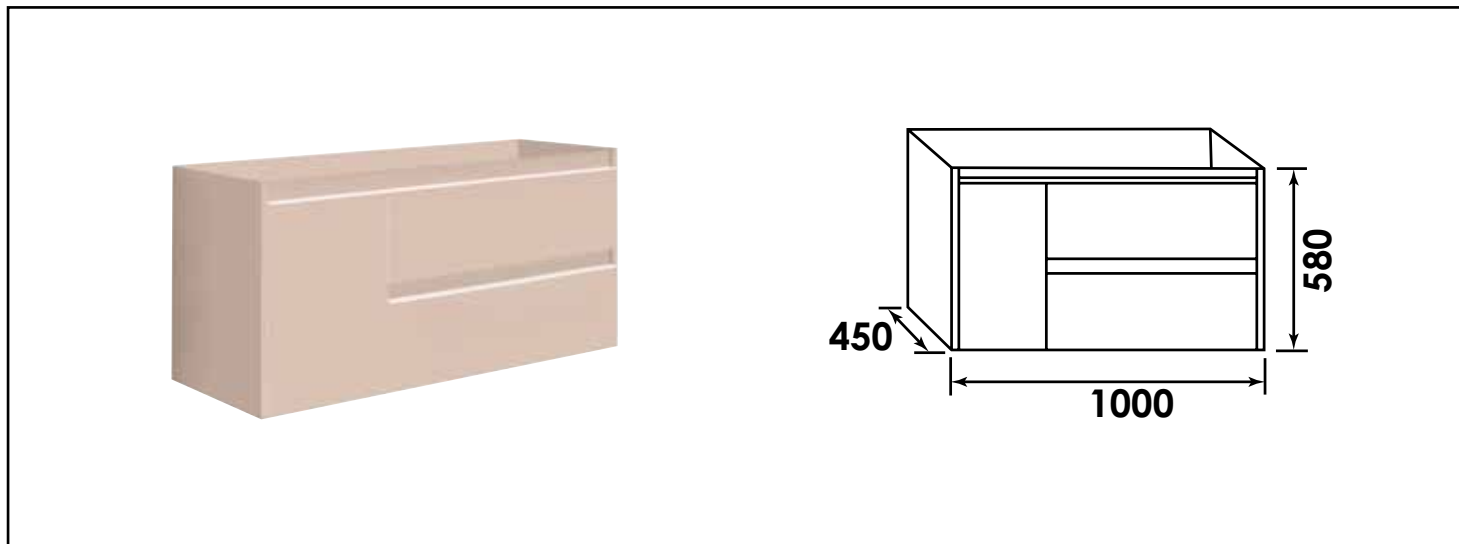

## BLOC MEUBLE À SUSPENDRE BOSTON - LARG. 100 CM - ROSE POUDRÉ

### CARACTÉRISTIQUES

Caisson complet à suspendre finition Rose poudré  
 Dimensions : Largeur : 100cm x Profondeur : 45cm x Hauteur : 58cm  
 Corps de meuble avec vide sanitaire  
 Structure du caisson (façade et corps) en panneaux de particules revêtu MDF, épaisseur : 16mm  
 2 tiroirs et 1 porte en panneau de particules à ouverture totale et fermeture amortie  
 Poignées en aluminium chromé  
 2 points de fixation murale  
 Accessoires en options : pieds réglables en hauteur : de 29 à 31cm  
 Livré pré-monté, sans robinetterie, sans visserie de fixation murale, sans vidage, sans plan vasque, sans miroir  
 Fabrication européenne  
 Norme PEFC  
 Ecotaxe en sus